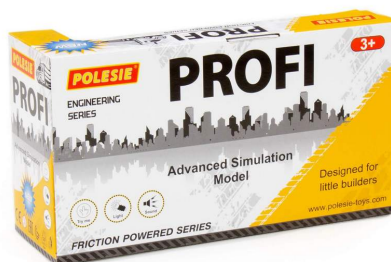

Pojazd wyposażony w:
Światło (wyjmij plastikową zawleczkę)
Dźwięk (wyjmij plastikową zawleczkę)

Zabawka wspiera
Rozwój zmysłu słuchu
Umiejętność kreatywnej zabawy
Stymuluje zmysł wzroku
Kształtowanie małej motoryki

Otwarte kolorowe pudełko przekazuje wszystkie najważniejsze informacje dotyczące zabawki.
Chłopcy uwielbiają bawić się samochodami.
Najlepsze są takie, które odzwierciedlają w detalach prawdziwe pojazdy.

Specyfikacja
Kod producenta: 8600
Wiek: +3 lata
Wymiary opakowania: 33,5 x 11,5 x 18,5 cm.