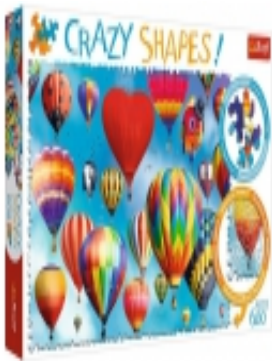

Link do produktu: <https://www.kajasklep.pl/puzzle-600-elementow-kolorowe-balony-crazy-shapes-11112-trefl-p-13823.html>

Puzzle 600 elementów Kolorowe balony - Crazy Shapes 11112 Trefl

Cena	23,99 zł
Dostępność	Dostępny
Czas wysyłki	Wysyłka do 24 godzin
Numer katalogowy	TREFL 11112
Kod EAN	5900511111125
Producent	Trefl

Opis produktu

Puzzle 600 elementów Kolorowe balony - Crazy Shapes 11112

Crazy Shapes! to najbardziej szalona seria puzzli na świecie, w której: puzzle mają zwariowany, niestandardowy kształt, nie ma żadnych prostych linii, krawędź obrazu jest zakręcona i nieregularna.

Puzzle składają się z 600 elementów, po ułożeniu powstanie obrazek o wymiarach 680 x 480 mm przedstawiający lecące, kolorowe balony.

Produkt został wykonany z wysokiej jakości materiałów, z zastosowaniem specjalnego kalandrowanego papieru odbijającego światło, co ułatwia układanie.

Specyfikacja:

- Producent: Trefl
- Kod produktu: 11112
- EAN: 5900511111125
- Wymiary po złożeniu : 68 x 48 cm
- Wymiary opakowania: 40 x 27 x 6 cm
- wiek: +10 lat